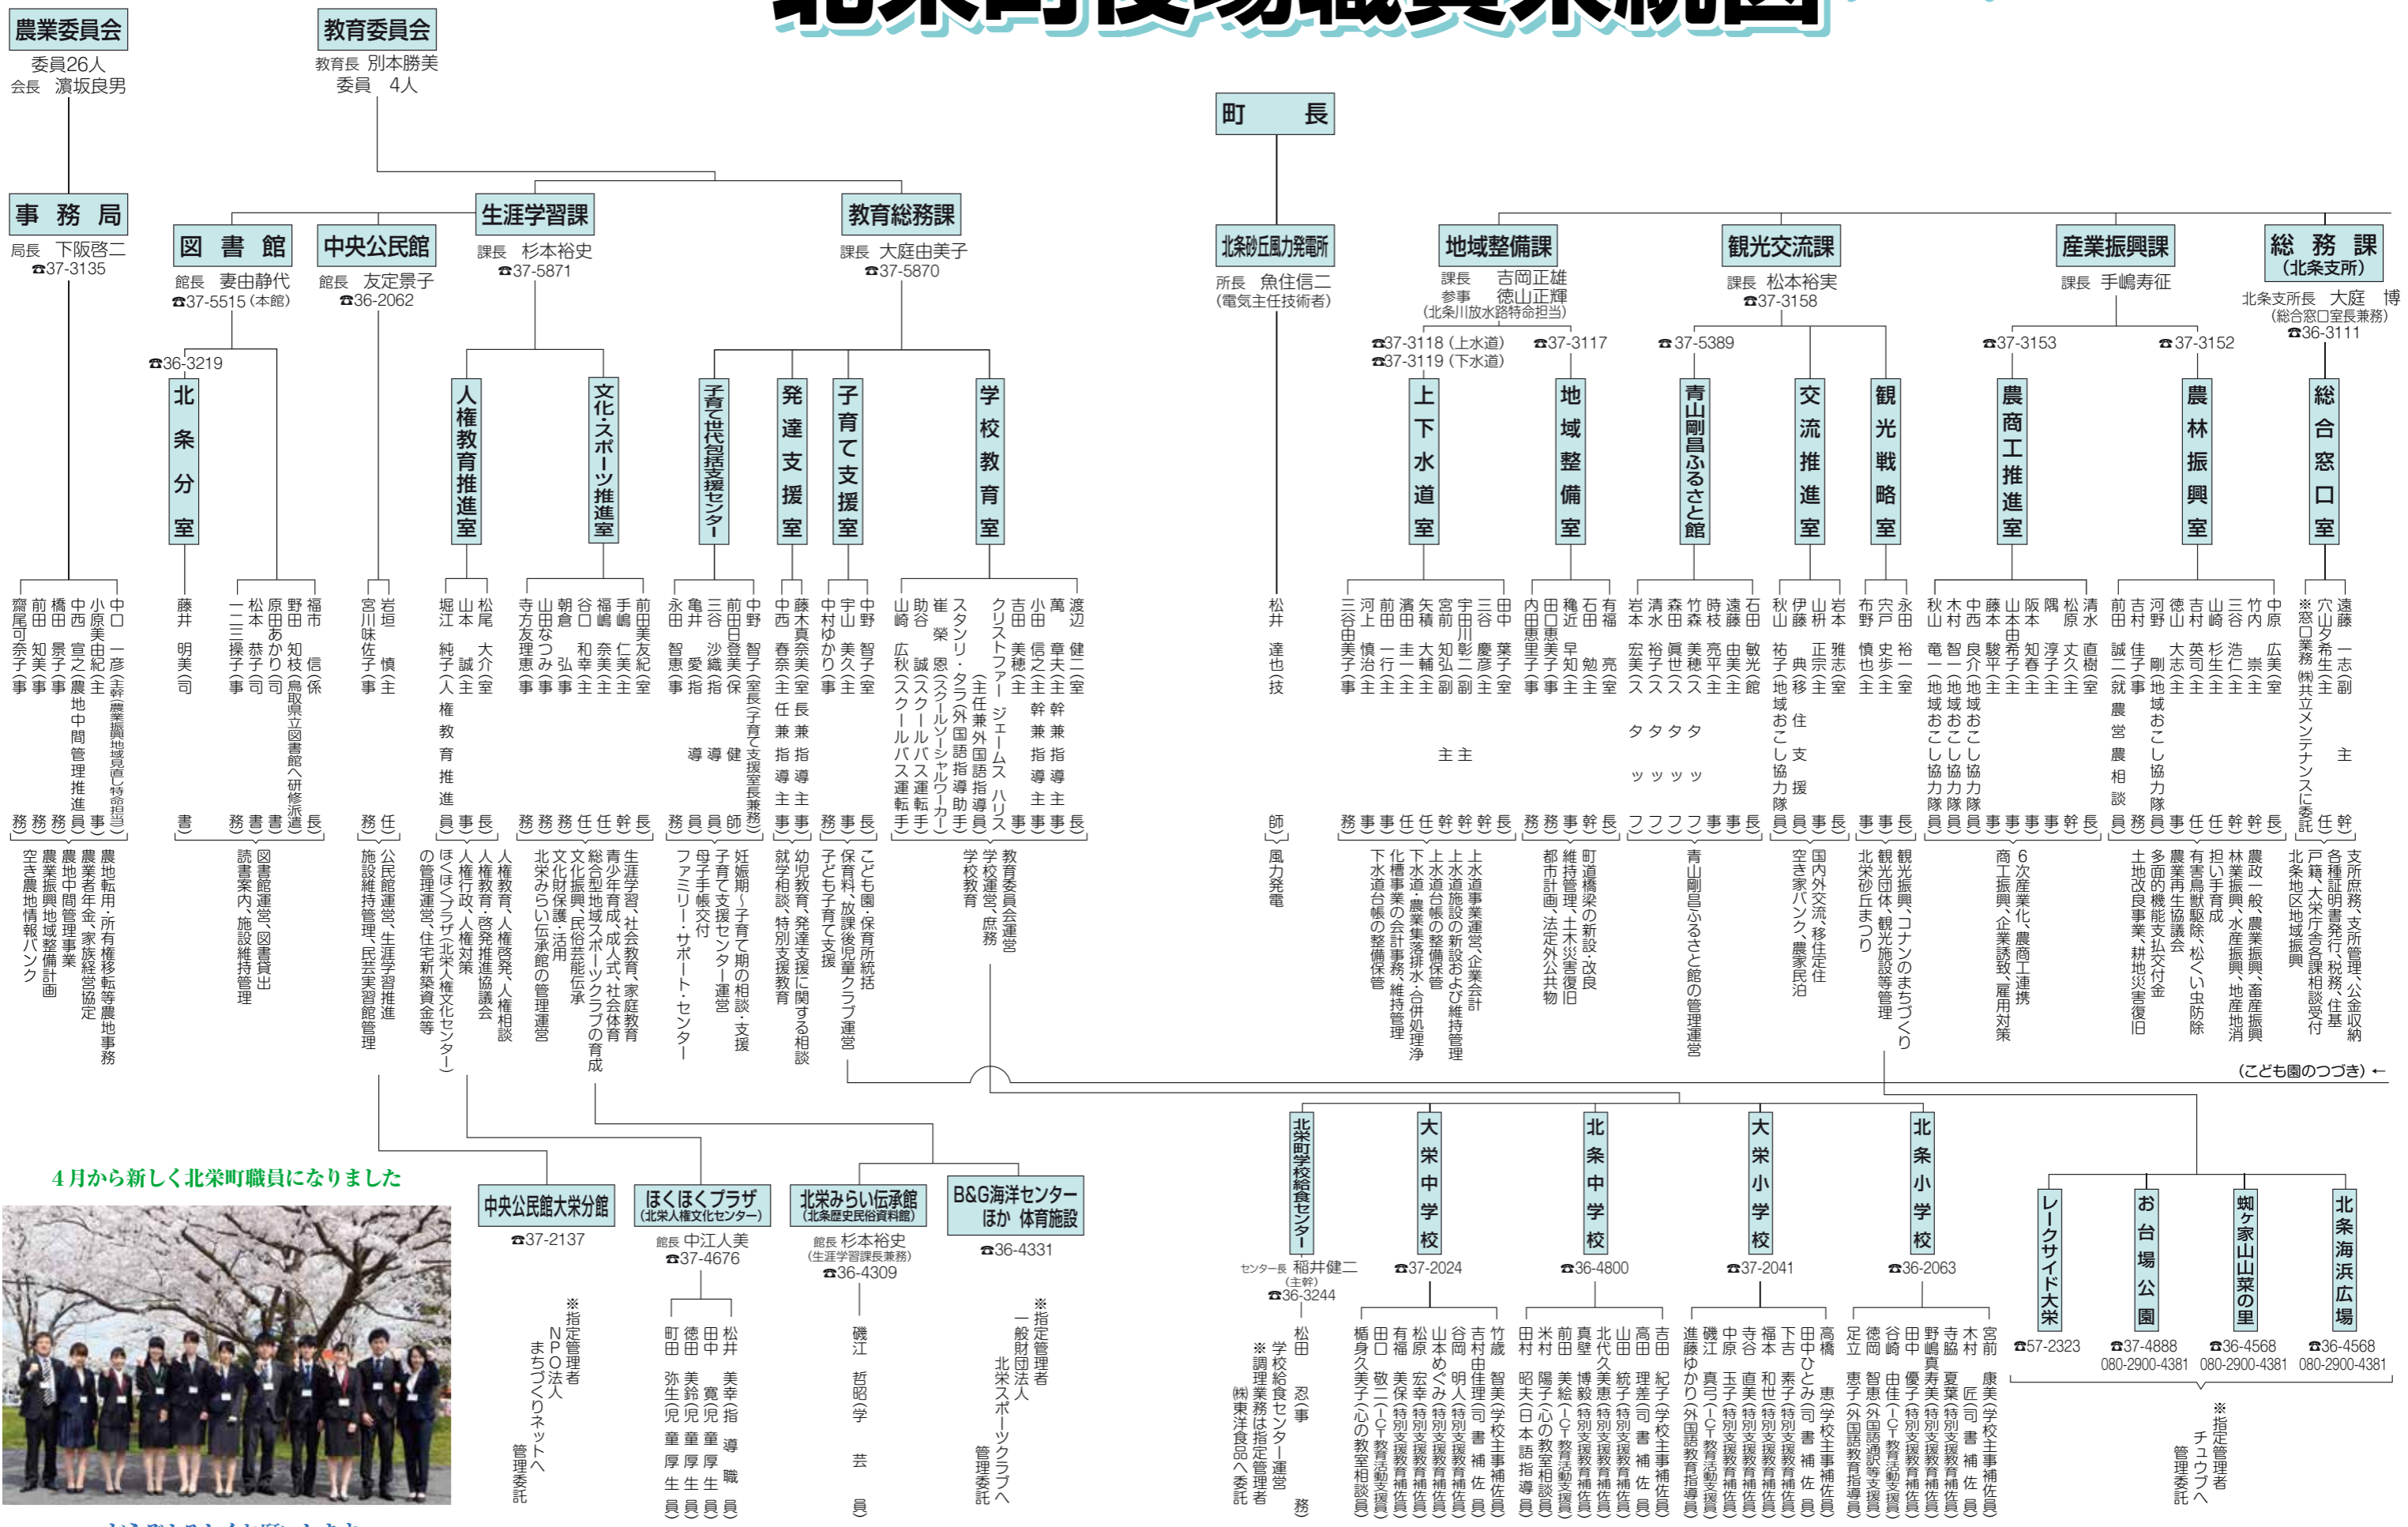

平成30年度 北栄町役場職員系統図 (2/2)

どうぞよろしくお願ひします