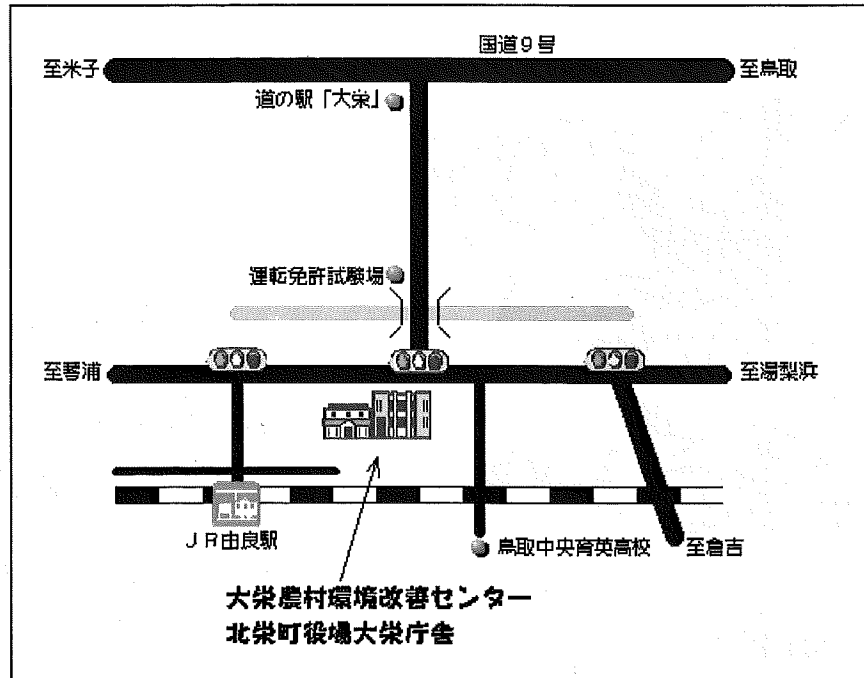

↑ 中高生サークル「夢雲（ムーン）」メンバー ↑

会場案内図

◎北条地区から会場までの連絡バスを下記のとおり運行しますので、ご利用ください。

県道羽合・東伯線沿

- 行き 江北バス停(12:25)→西みどり団地入り口バス停(12:27)→国坂東口バス停(12:31)
→国坂バス停(12:33)→北条庁舎(12:38)→田井バス停(12:43)→弓原バス停(12:45)
→下北条駅前バス停(12:47)→下神バス停(12:49)→松神バス停(12:51)→会場(13:00)
- 帰り 会場(16:15)→行きと同順路を逆に帰ります。