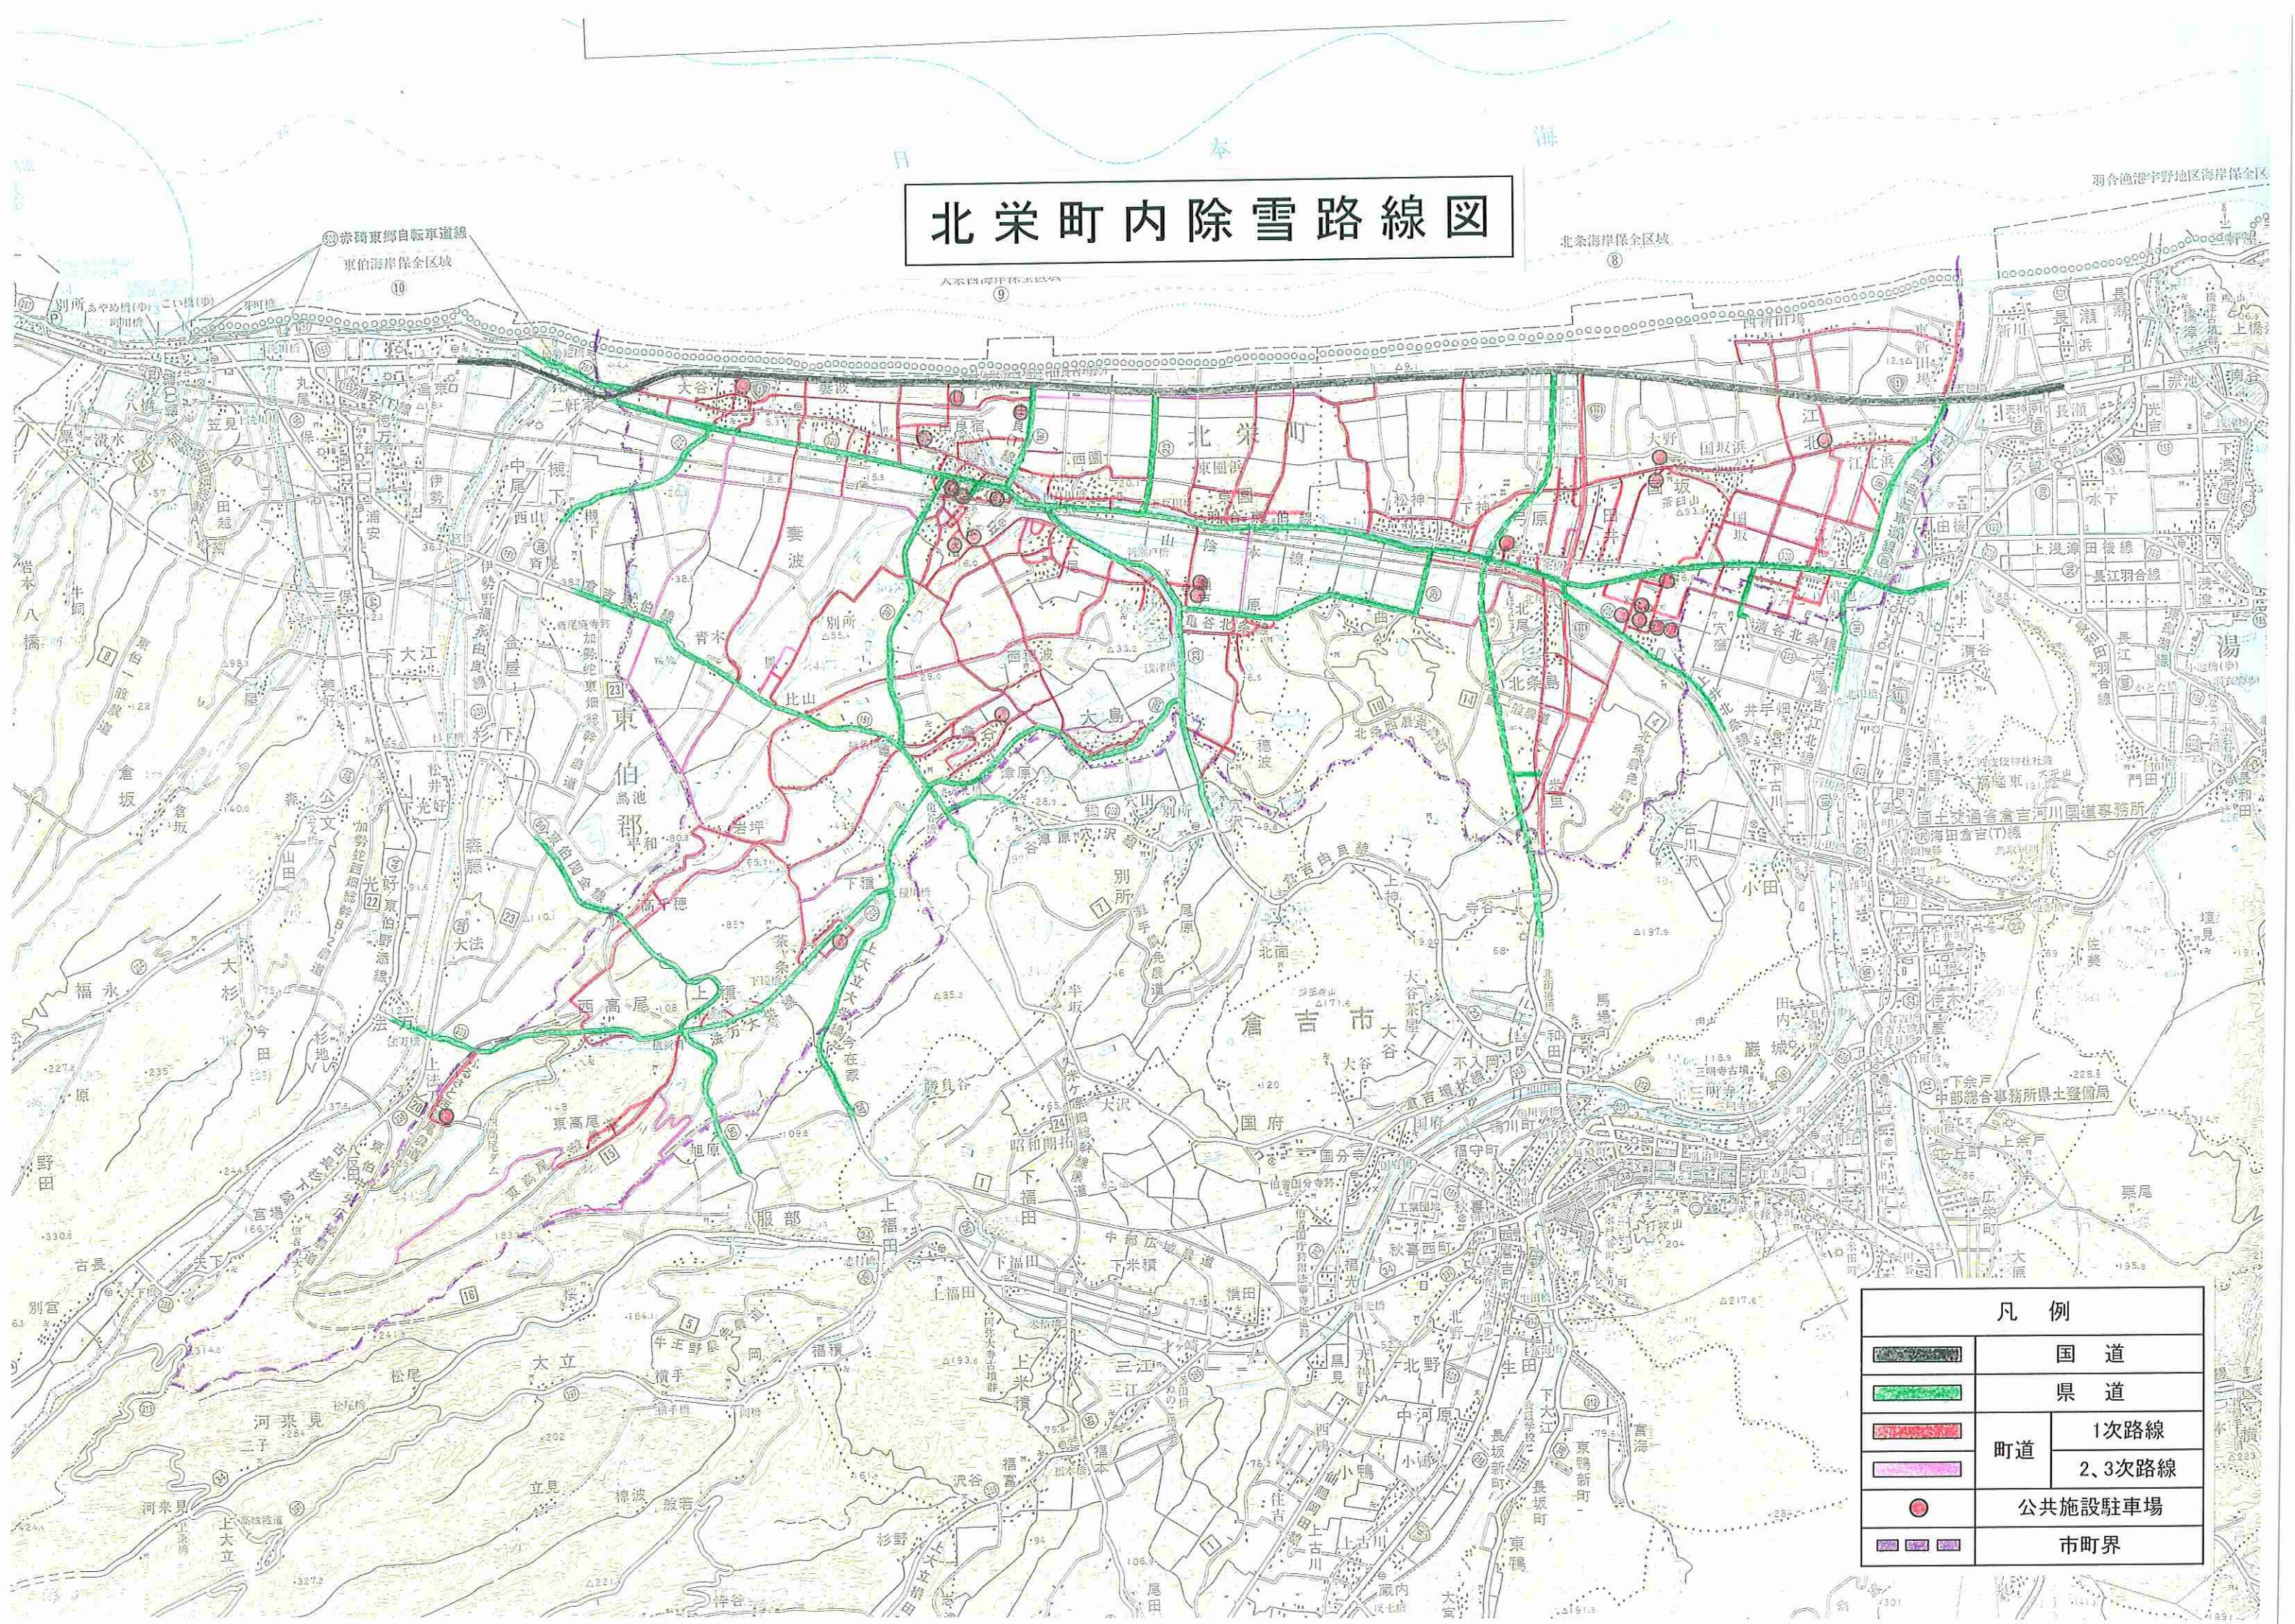

# 北栄町内除雪路線図

凡例	
	国道
	県道
	1次路線
	2、3次路線
	公共施設駐車場
	市町界