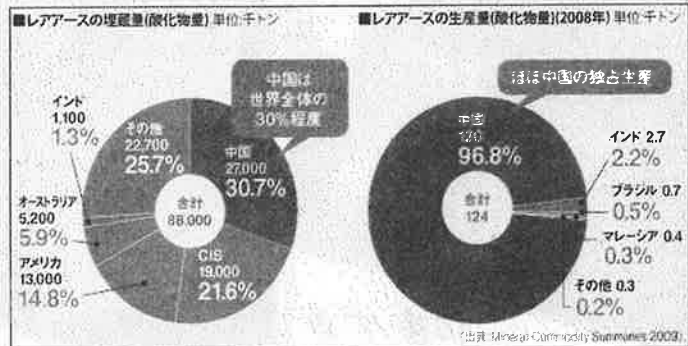

③資源の確保

ものづくり大国として知られる我が国の製品は、海外からも高い評価を得ています。その反面、資源が乏しく、海外からの輸入に頼らざるを得ないという欠点を抱えています。以前は滞りなく資源を輸入することができていましたが、政治的な背景もあり、安定した資源の確保が難しくなりました。