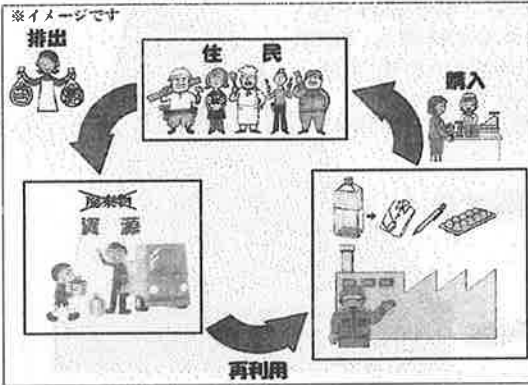

# 小型家電の回収にご協力ください

住民生活課

わたしたちの住む北栄町は、町内一斉クリーン作戦や海岸清掃、再生資源回収など、自治会のみなさまのご理解とご協力によって美しい環境が保たれています。しかしながら、日常生活から排出されるごみは、さまざまな問題を抱えています。そこで、広域連合と中部の1市4町で「鳥取県中部圏域ゼロ・エミッション推進計画」を策定し、あらゆる角度から身近な環境問題に取り組んでいくことになりました。

## 1. ゼロ・エミッションとは？

ゼロ・エミッションとは、「排出されるごみをゼロにすること」を目的とする運動(活動)のことです。

ごみが全く排出されない“ごみゼロ社会”というのが一番理想的ではありますが、日常生活を営んでいく上で、ごみは必ずと言っていいほど発生してしまいます。

そこで、ゼロ・エミッションの理念を基に、循環型社会(左図参照)の構築を目指して鳥取県全域で取り組んでいくことになりました。