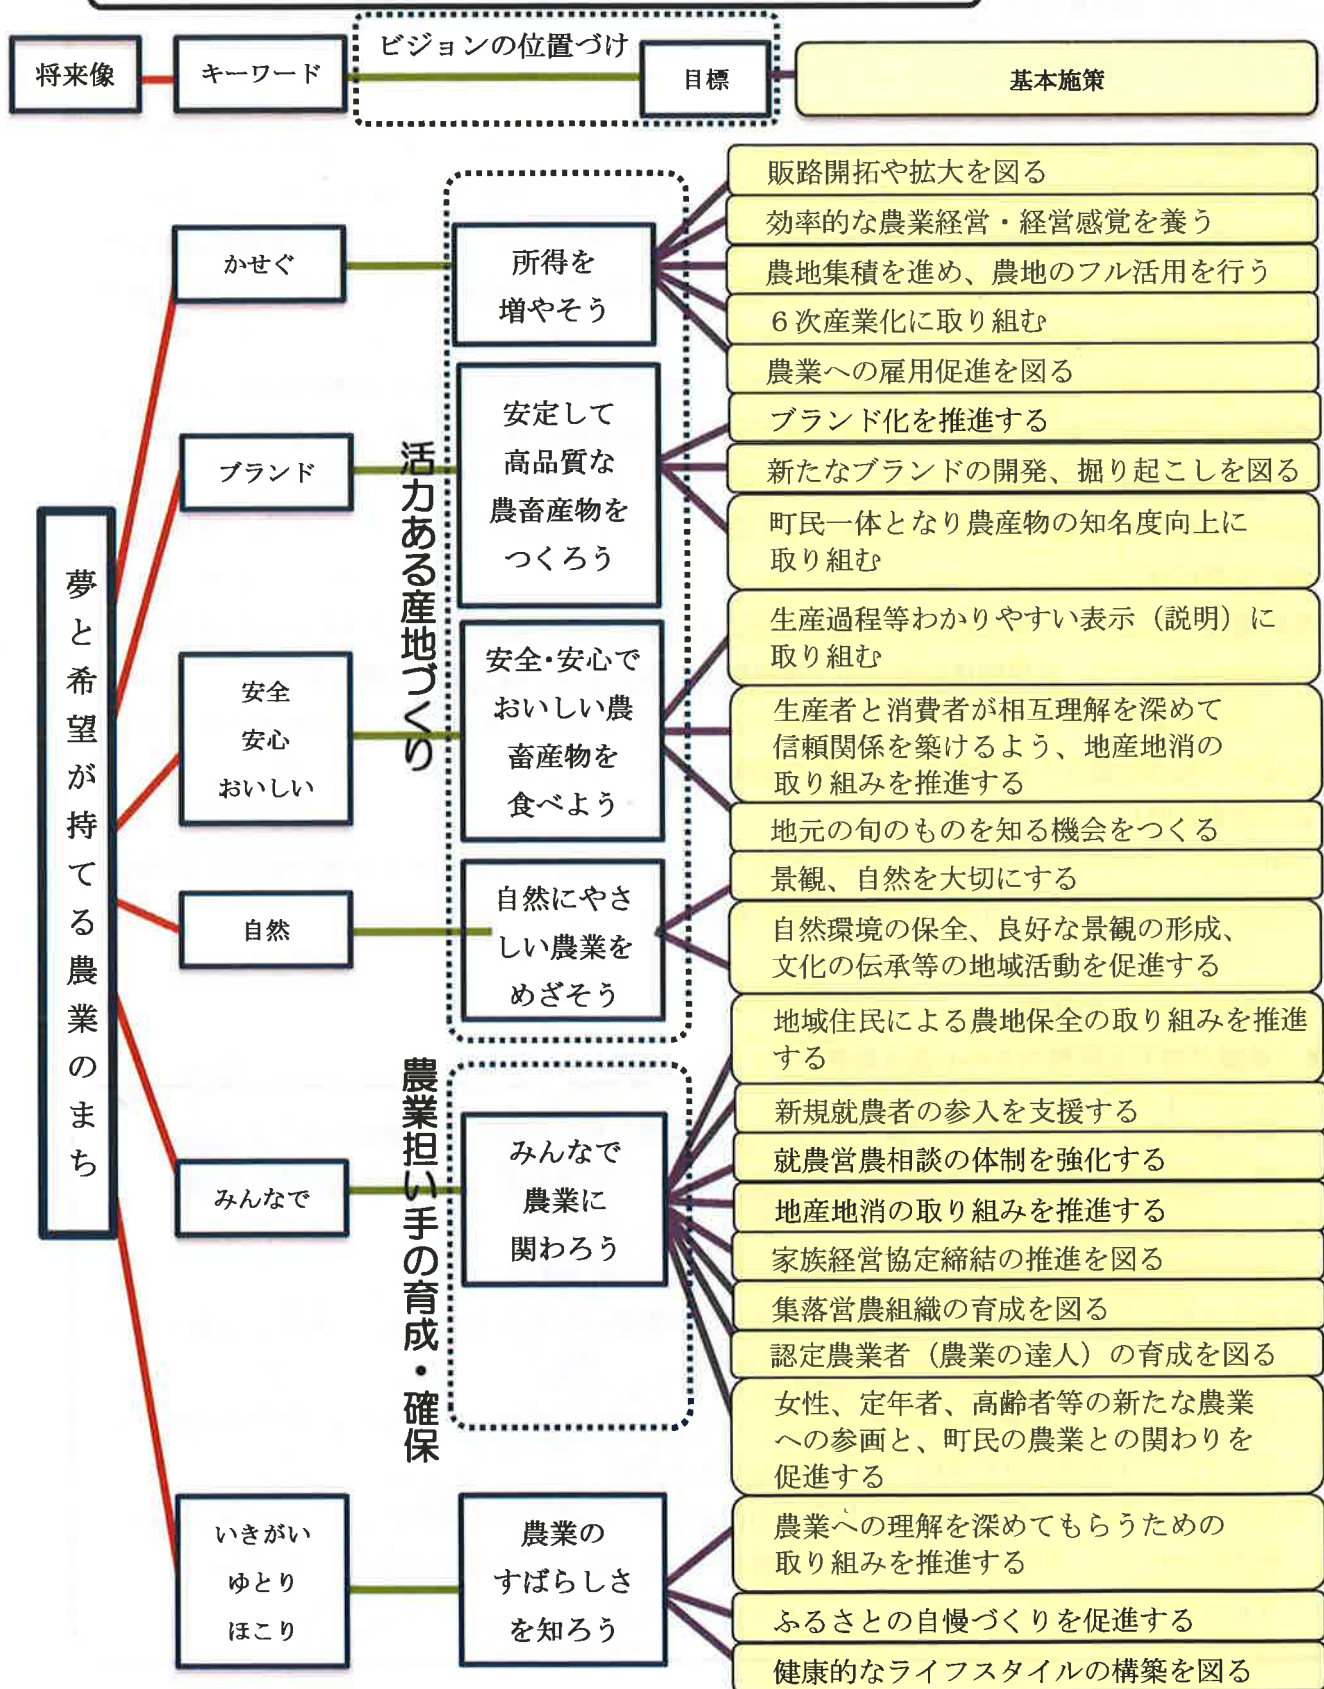

～夢と希望が持てる農業のまち～ 体系図