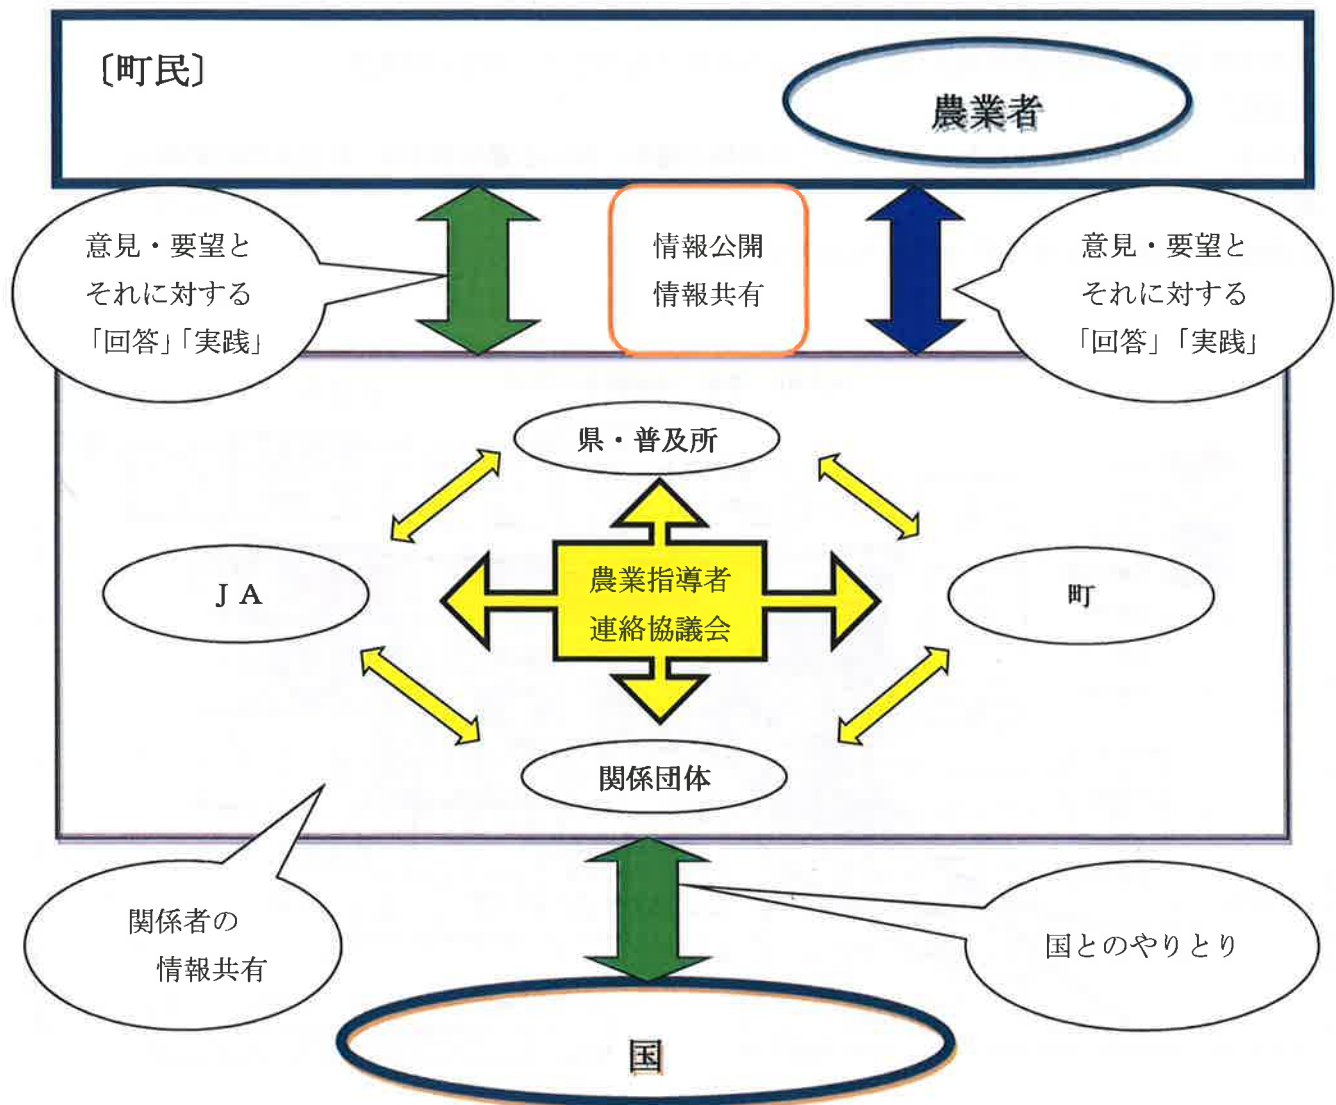

平成 33 (2021) 年度には農業に関わる経営体ごとの所得が平成 26 年の 2 倍になることをめざします。

～夢と希望が持てる農業のまち～ 体系図

3 計画の推進に向けて

【計画の推進体制】

『夢と希望が持てる農業のまち』の実現のため、事業の計画・予算要求・事業実施各段階において農業者はもとより、町民、JA、農業関係機関、行政の連携を行います。

農業指導者連絡協議会を活用し、問題意識と改善案を関係者で共有します。

【計画の進捗管理】

施策・事業は取り組めるものから着手します。進捗状況を年次的に把握し、成果を評価・検証して、計画達成のための効果的な施策の展開について検討します。

検討にあたっては、農業指導者連絡協議会で、関係者の参加のもと広く意見を求めます。

本計画の趣旨や内容については「今年のしごと」やホームページ等の媒体を活用して町民への周知を図ります。

【推進体制イメージ】

北栄町農業のまちづくり条例 平成 25 年条例第 16 号