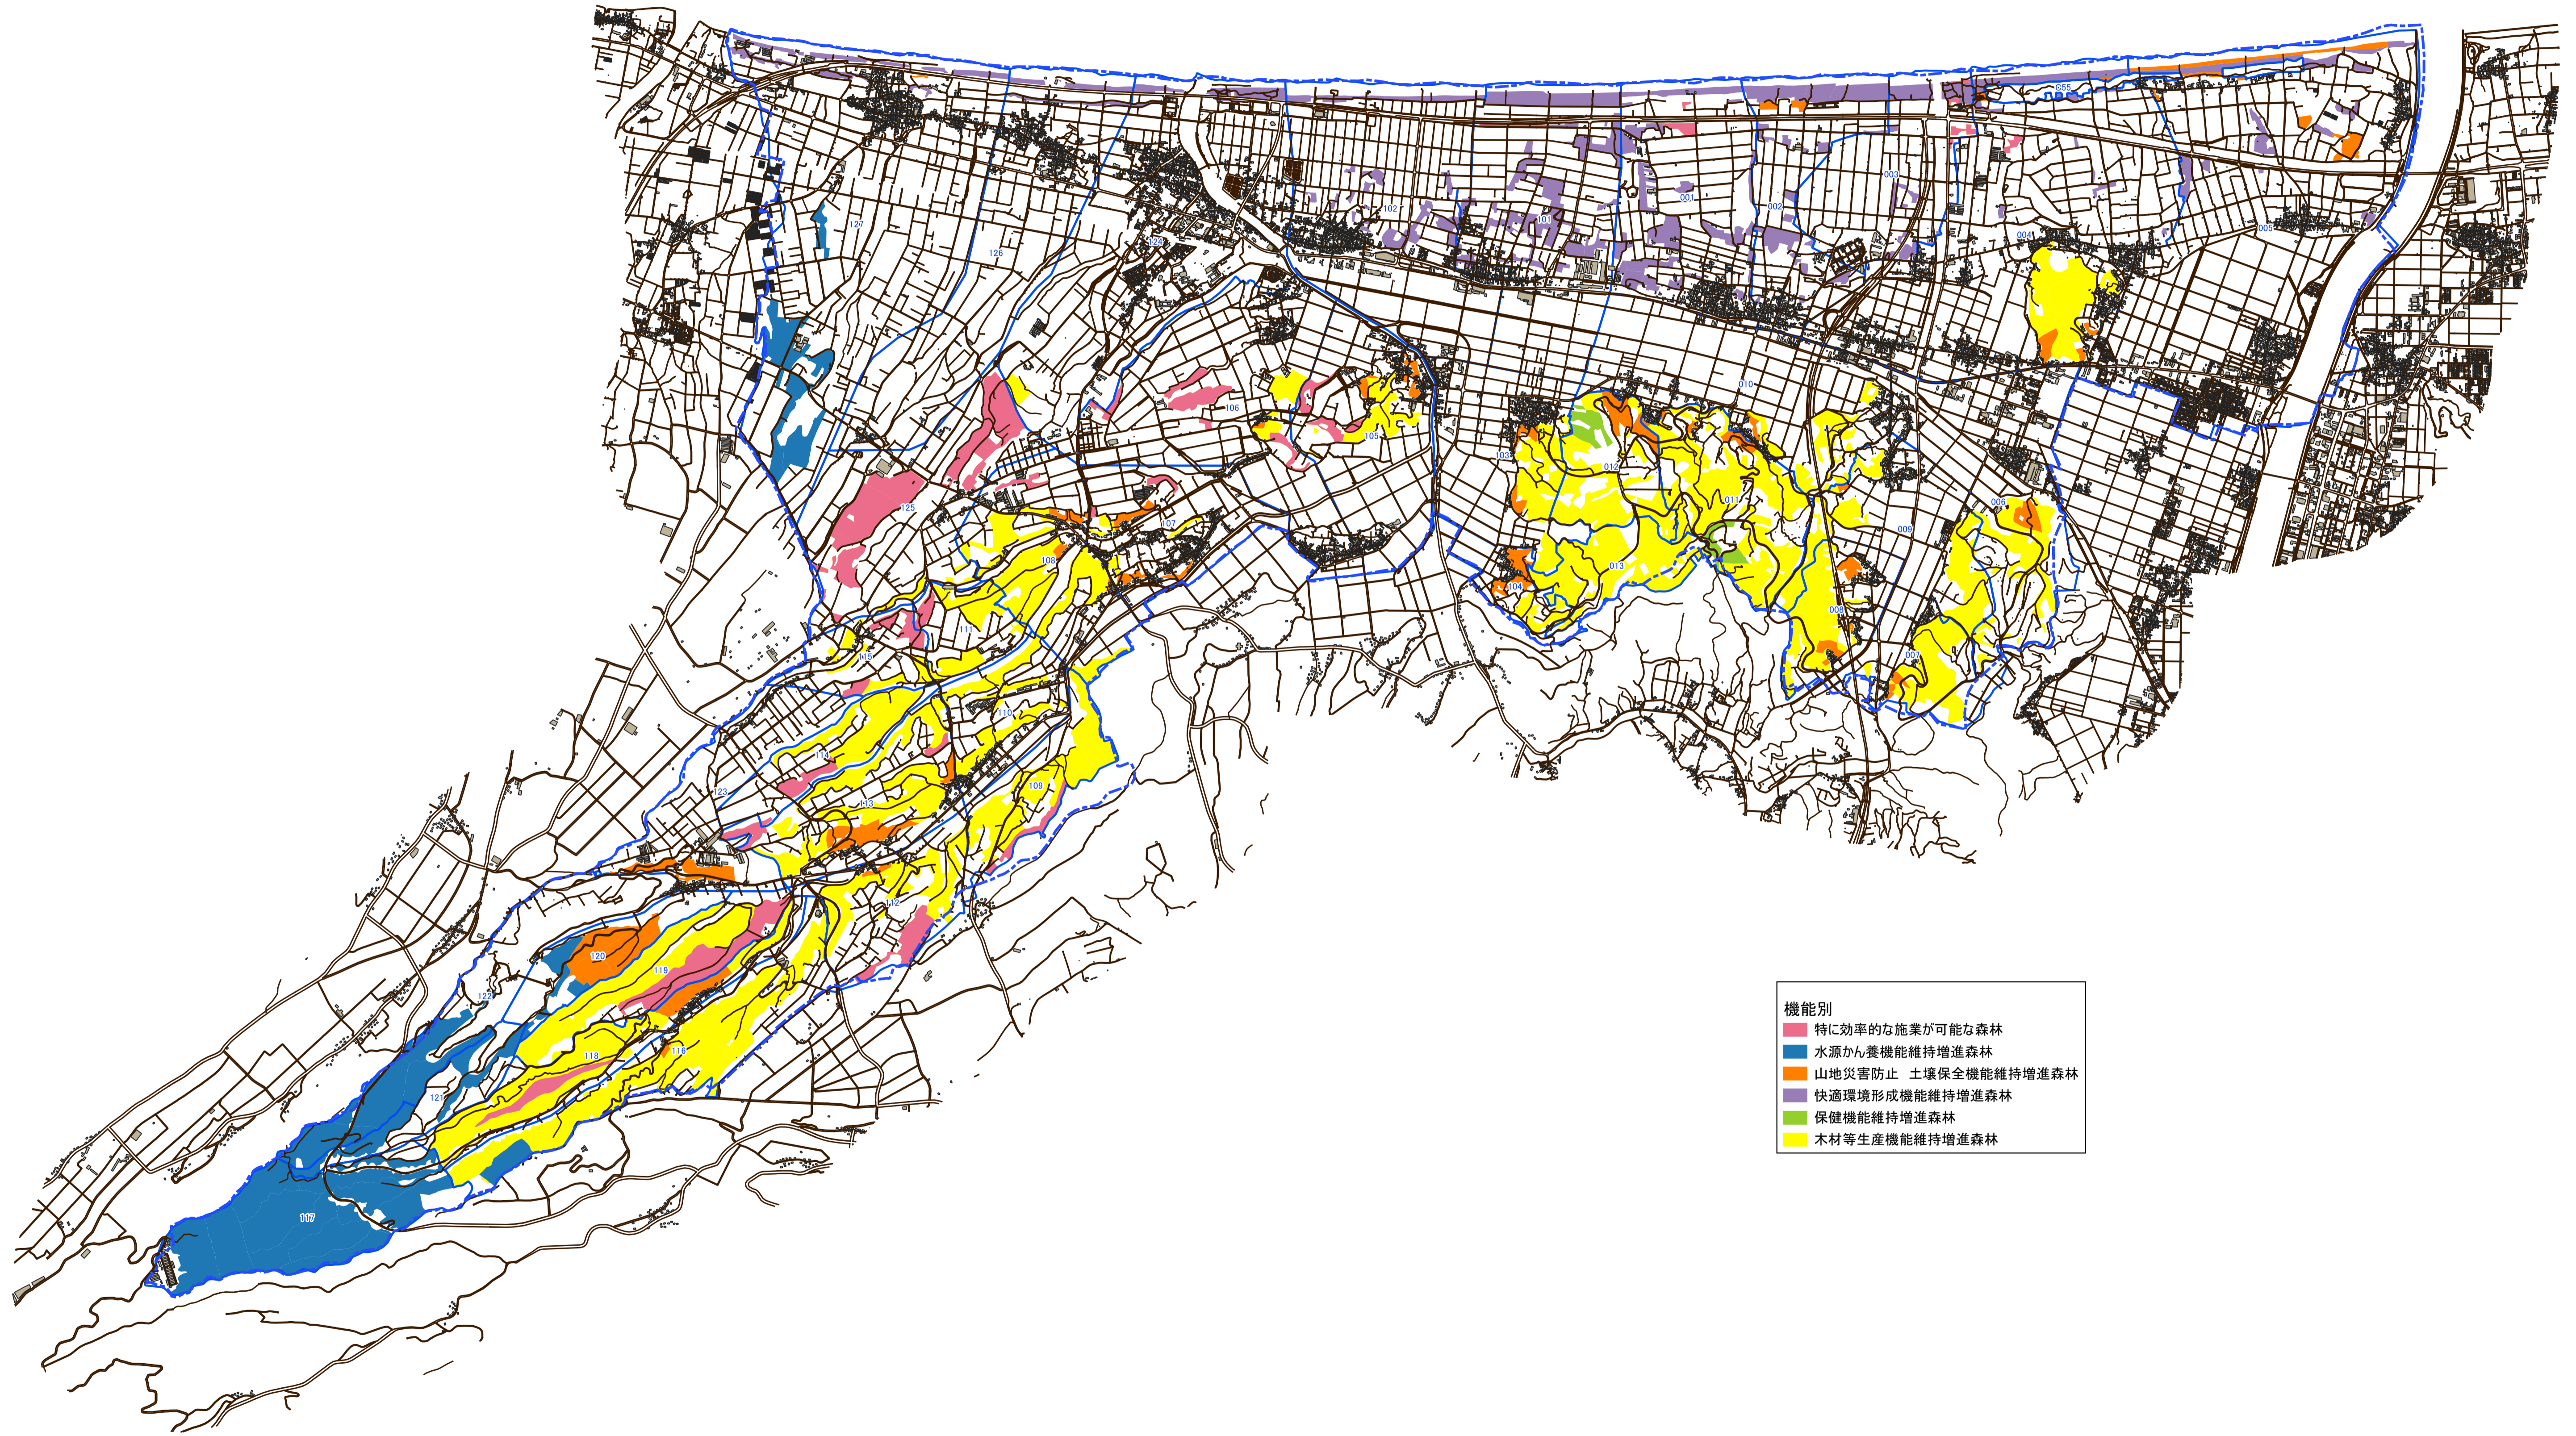

北栄町森林整備計画概要図

- 機能別
- 特に効率的な施業が可能な森林
 - 水源かん養機能維持増進森林
 - 山地災害防止 土壌保全機能維持増進森林
 - 快適環境形成機能維持増進森林
 - 保健機能維持増進森林
 - 木材等生産機能維持増進森林