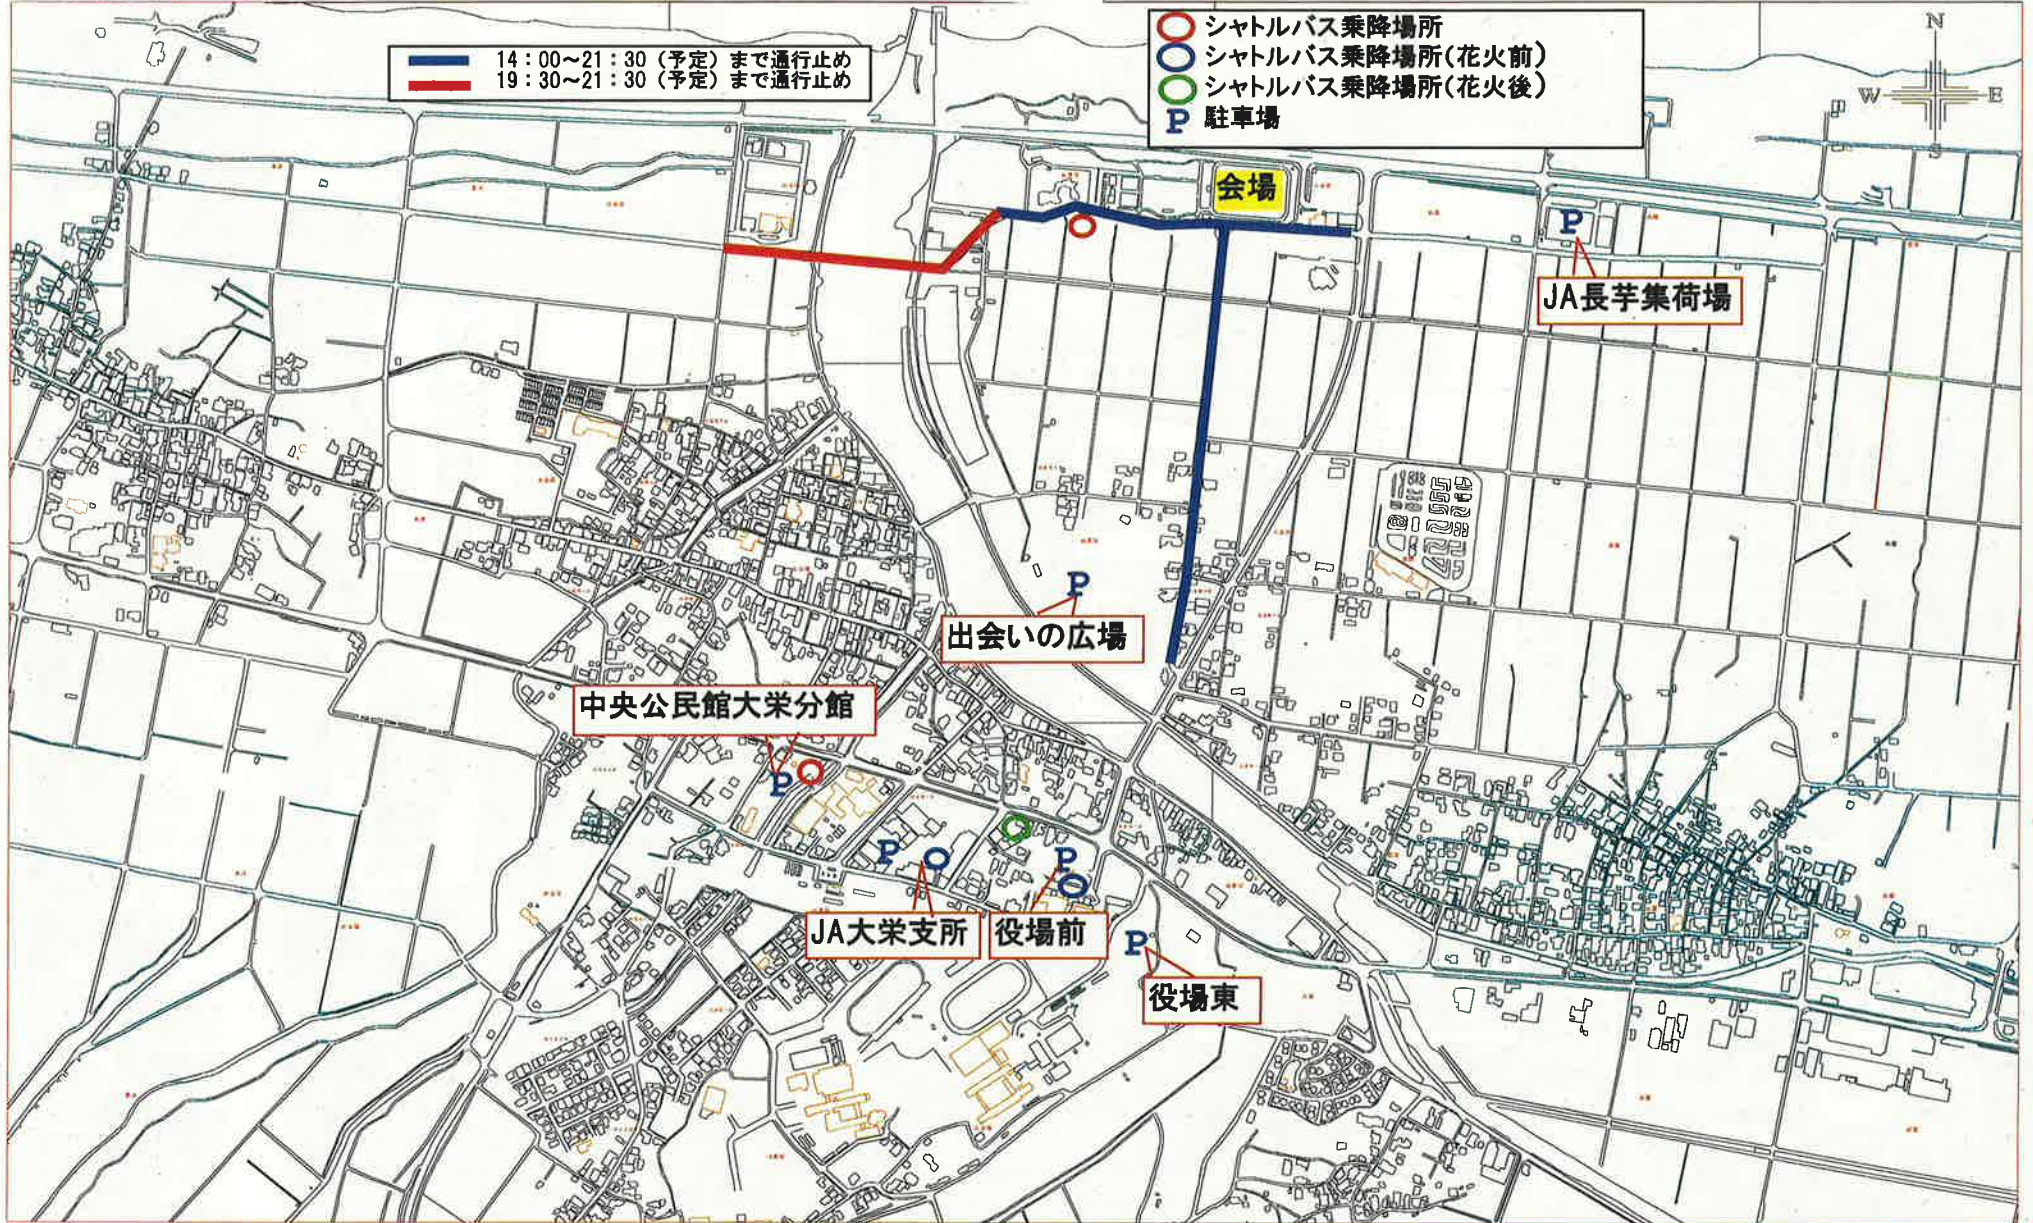

第14回北栄砂丘まつり交通規制について

S=1:10000

北条地区では、北条農村環境改善センター前、B&G 海洋センターにてシャトルバスをご利用頂けます。