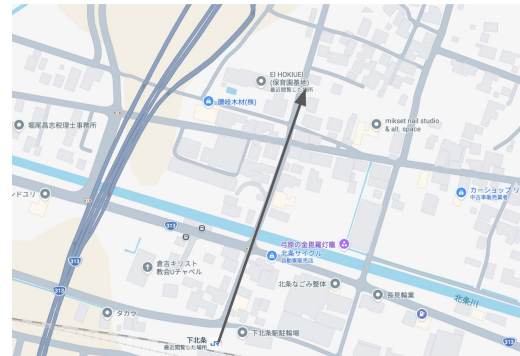

中級コース

生成AIを、実務でくり返し使える
仕組みにするコース
少し使ったことがある方が、調査・
資料整理・文章作成・テンプレート化
などを通じて、業務にAIを活かす仕組み
継続して活かす方法を学びます。

会場
保育園基地
北栄町弓原458
(旧中央保育園)

定員
各回5名
(少人数制)

時間
初級 15:00~16:00
中級 16:00~17:00

主催 **北栄町**
Hokuei Town

お申込み
お問合せ

アクセス

駐車場横の運動場の方からお入りください

連携 **datag**